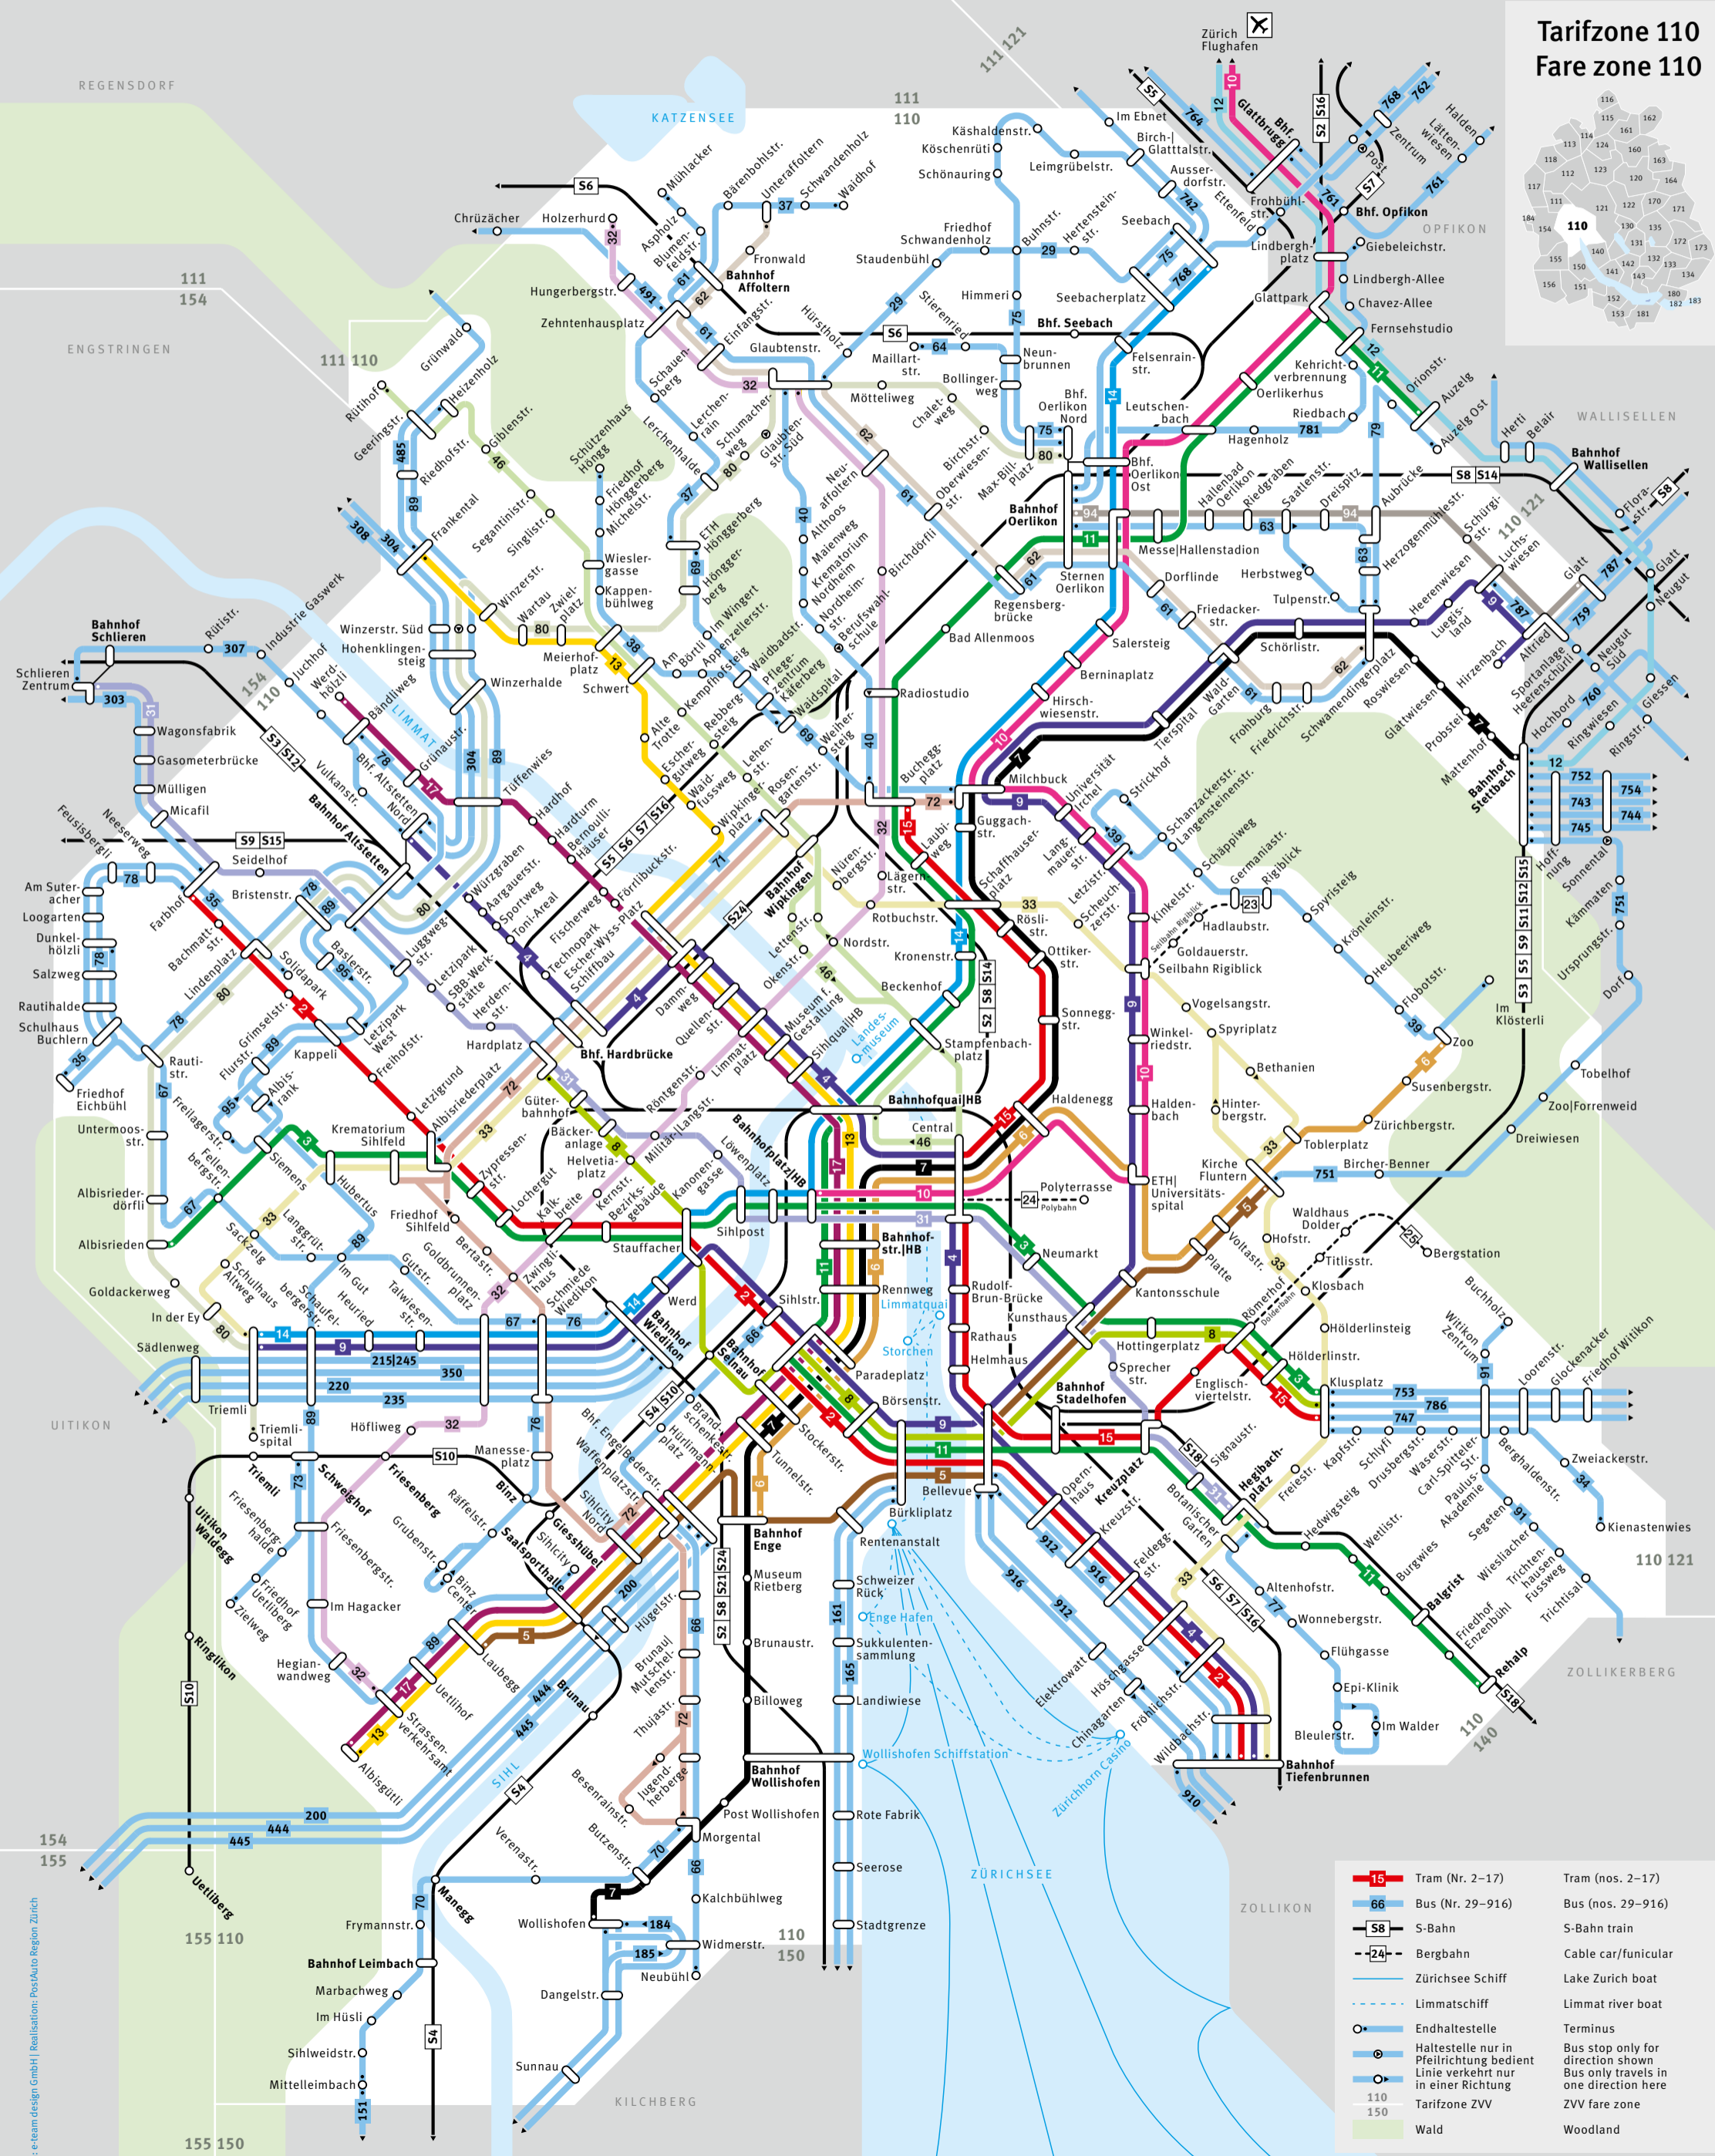

Tarifzone 110 Fare zone 110

	Tram (Nr. 2–17)	Tram (nos. 2–17)
	Bus (Nr. 29–916)	Bus (nos. 29–916)
	S-Bahn	S-Bahn train
	Bergbahn	Cable car/funicular
	Zürichsee Schiff	Lake Zurich boat
	Limmatschiff	Limmat river boat
	Endhaltestelle	Terminus
	Haltestelle nur in Pfeilrichtung bedient	Bus stop only for direction shown
	Linie verkehrt nur in einer Richtung	Bus only travels in one direction here
	110 Tarifzone ZVV	ZVV fare zone
	150 Tarifzone ZVV	Woodland