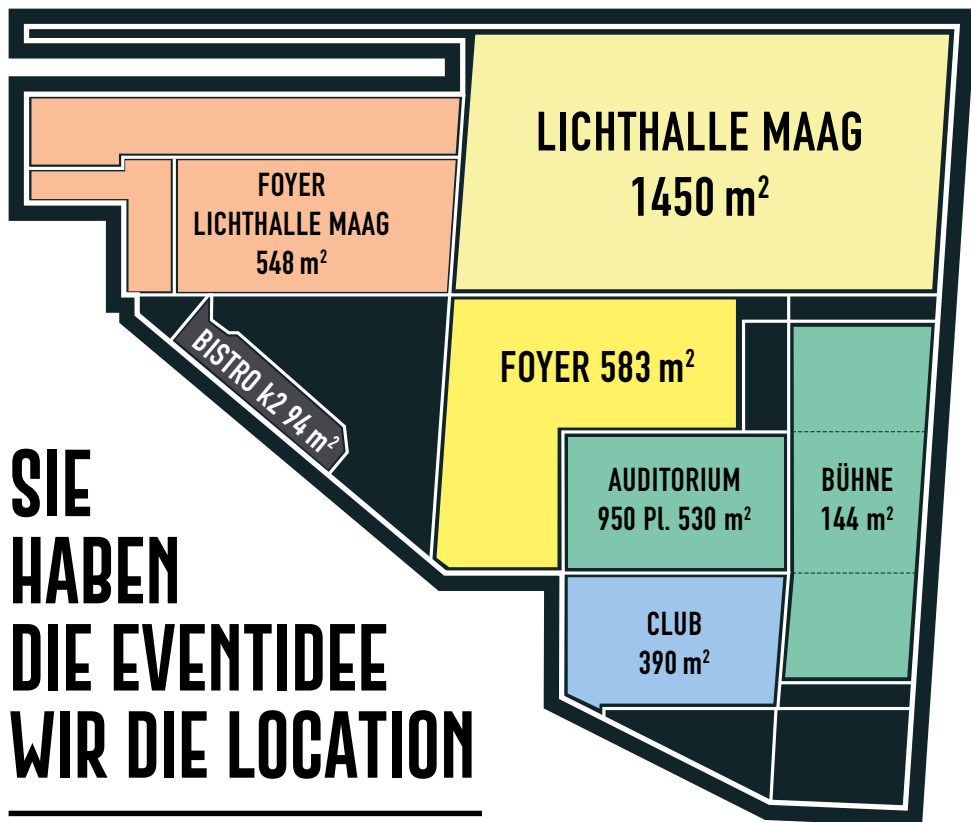

maag
music hall

**20-1000
PERSONEN**

**MITTEN
IM KREIS 5**

**90 M2-
1450 M2**

**MULTIFUNKTIONALE
LOCATION**

SIE HABEN DIE EVENTIDEE WIR DIE LOCATION

MAAG Halle Die ehemalige Industriehalle mit Geschichte liegt zentral im Kreis 5 direkt am Bahnhof Hardbrücke und besteht aus kombinierbaren Räumlichkeiten sowie einem Auditorium mit 930 Sitzplätzen und Bühne.

Packages ab 15 Personen Laden Sie Ihre Kund*innen oder Mitarbeiter*innen zu einem genussvollen Steh- oder Sitting-Dinner mit anschliessendem Showbesuch in der MAAG Halle ein. Geniessen Sie mit Ihren Gästen ein einzigartiges Erlebnis und sorgen Sie für einen unvergesslichen Abend.